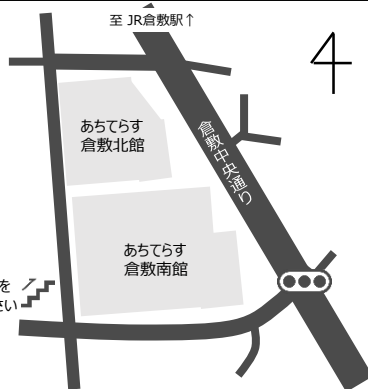

※講師及び内容はスケジュールの都合により、変更になる場合があります。

※新型コロナウイルス感染症の流行状況により開催方法が変更になる場合があります。

★第1回・第5回リアル開催 会場

市民交流スペース あちてらすぽっと

(倉敷市阿知3丁目13番1号 あちてらす倉敷 南館2階)

・倉敷駅から徒歩5分 ・無料駐車場はありません。

会議・
打ち合せに使える!

★
南側階段を
お使い下さい